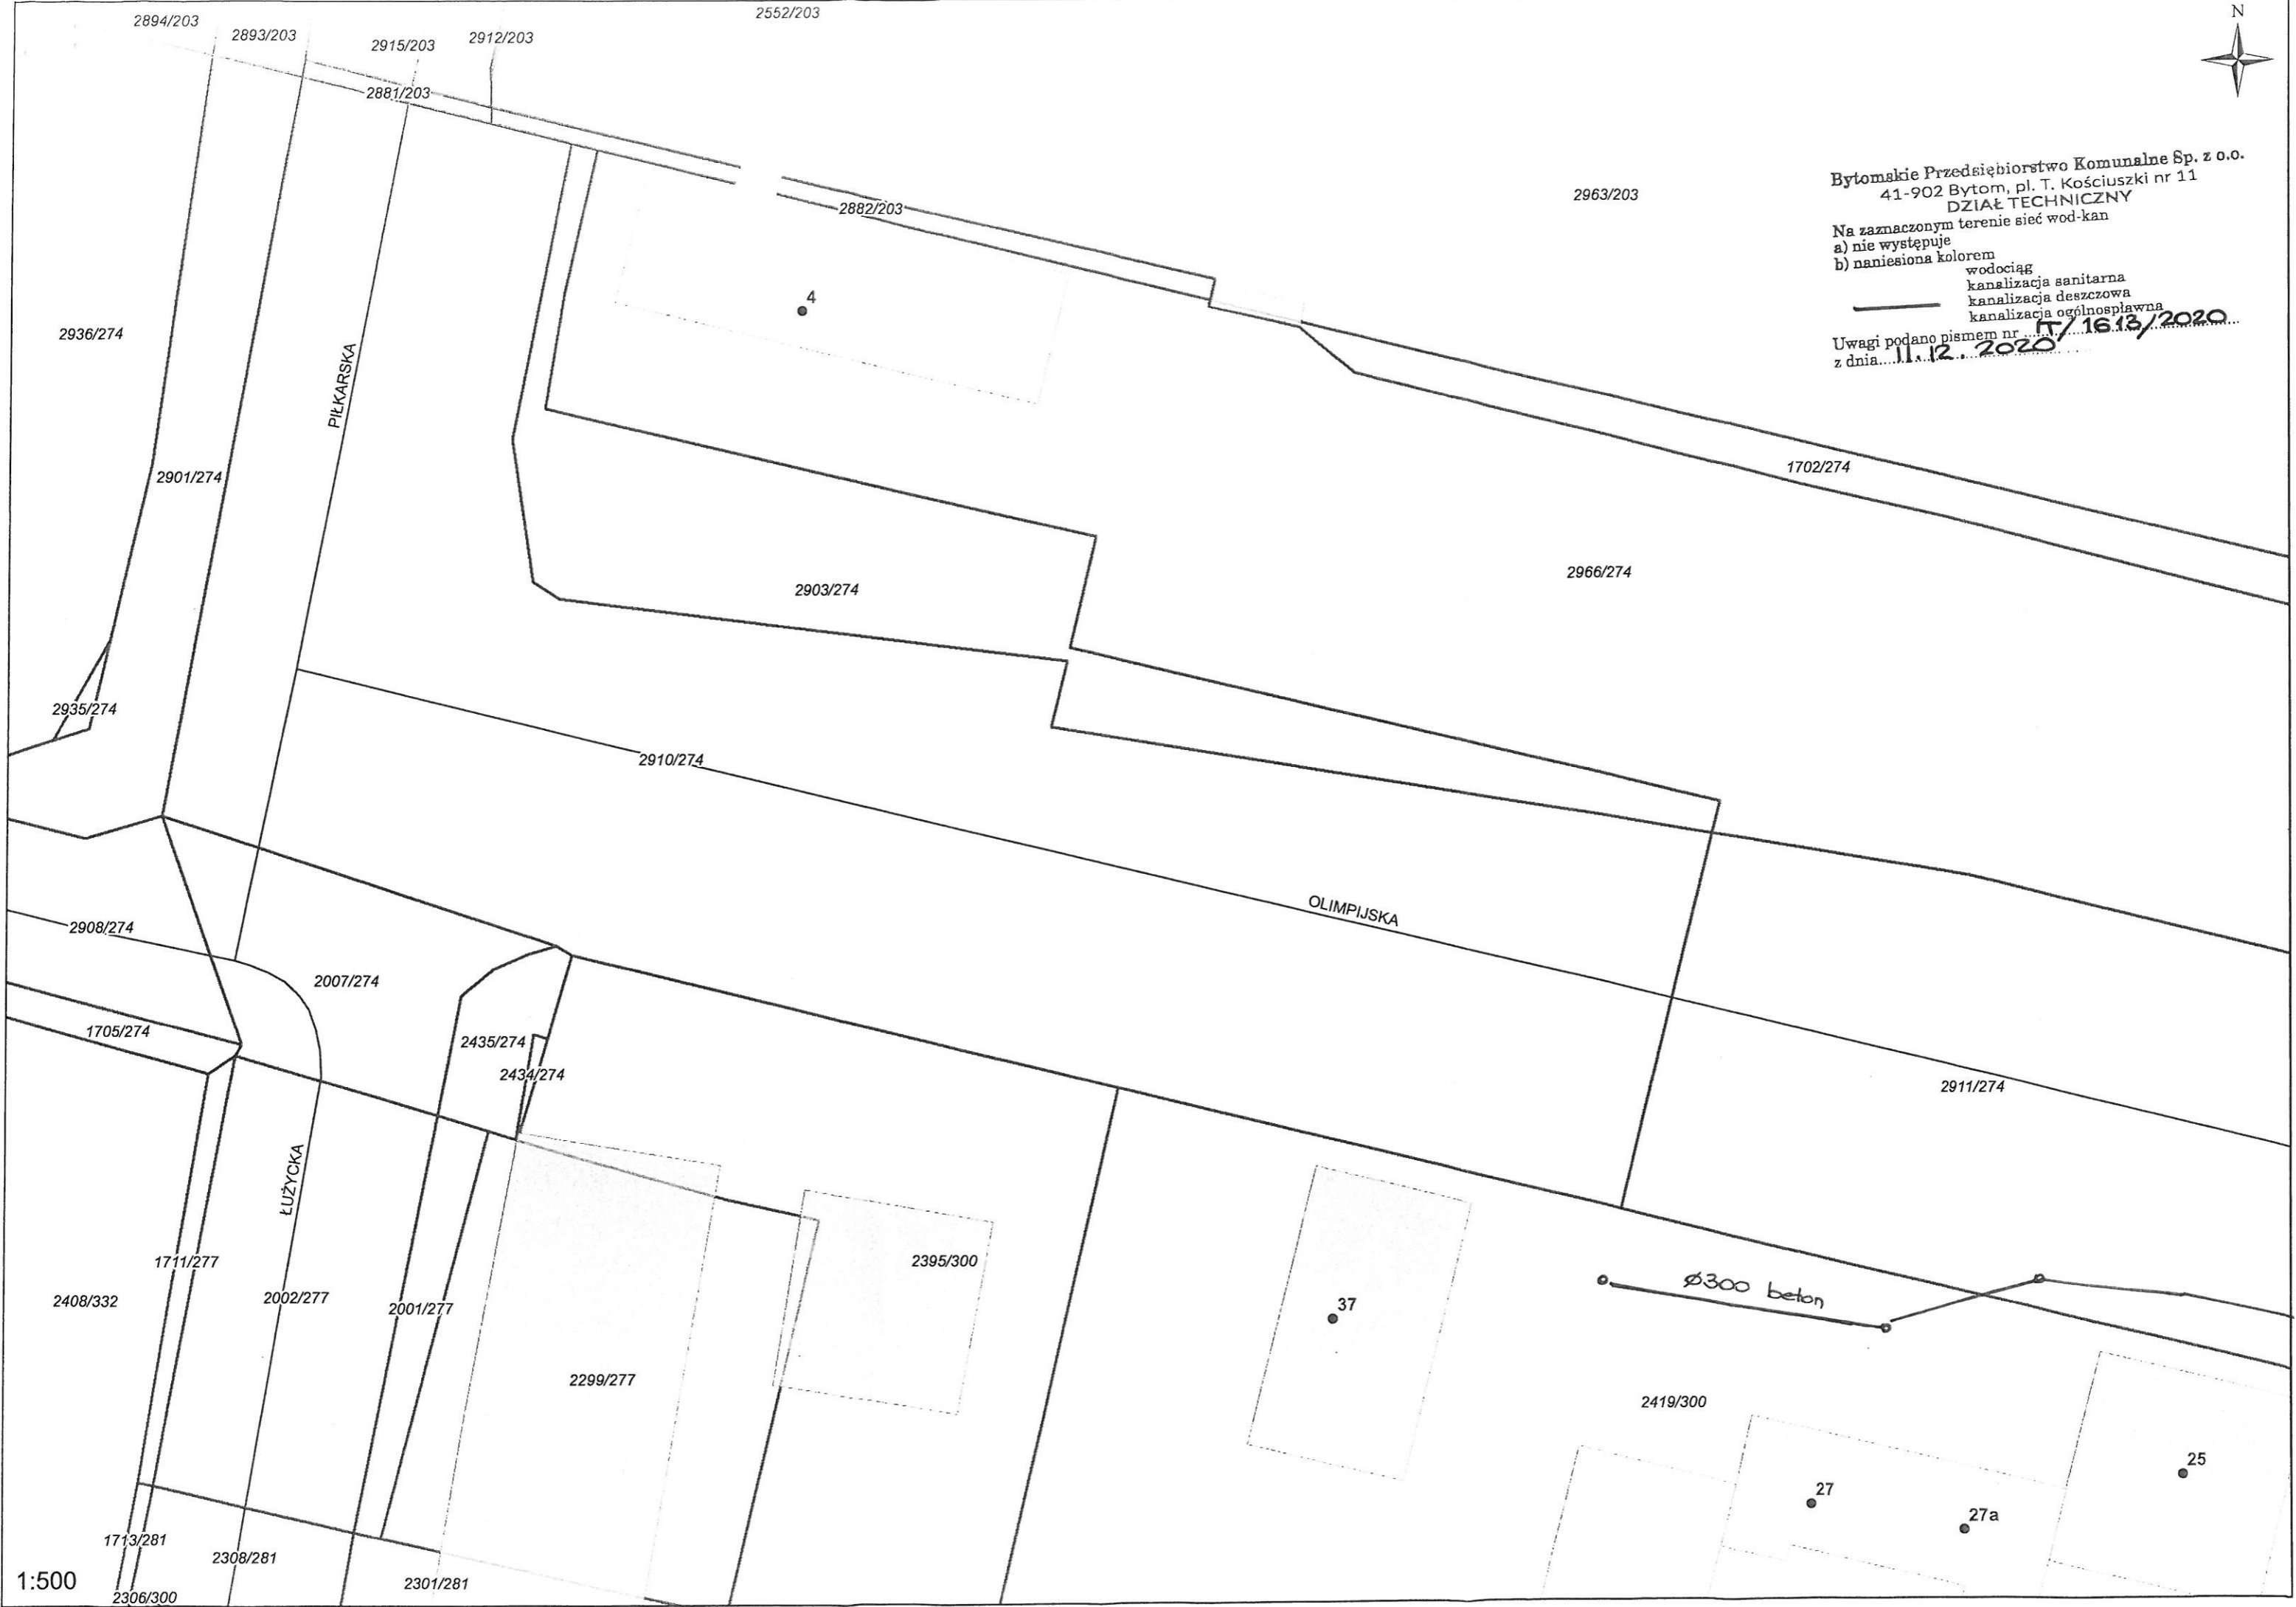

Bytomskie Przedsiębiorstwo Komunalne Sp. z o.o.  
41-902 Bytom, pl. T. Kościuszki nr 11  
**DZIAŁ TECHNICZNY**  
Na zaznaczonym terenie sieć wod-kan  
a) nie występuje  
b) naniesiona kolorem  
wodociąg  
kanalizacja sanitarna  
kanalizacja deszczowa  
kanalizacja ogólnospławna  
Uwagi podano pismem nr IT/16.13/2020  
z dnia 11.12.2020

1:500