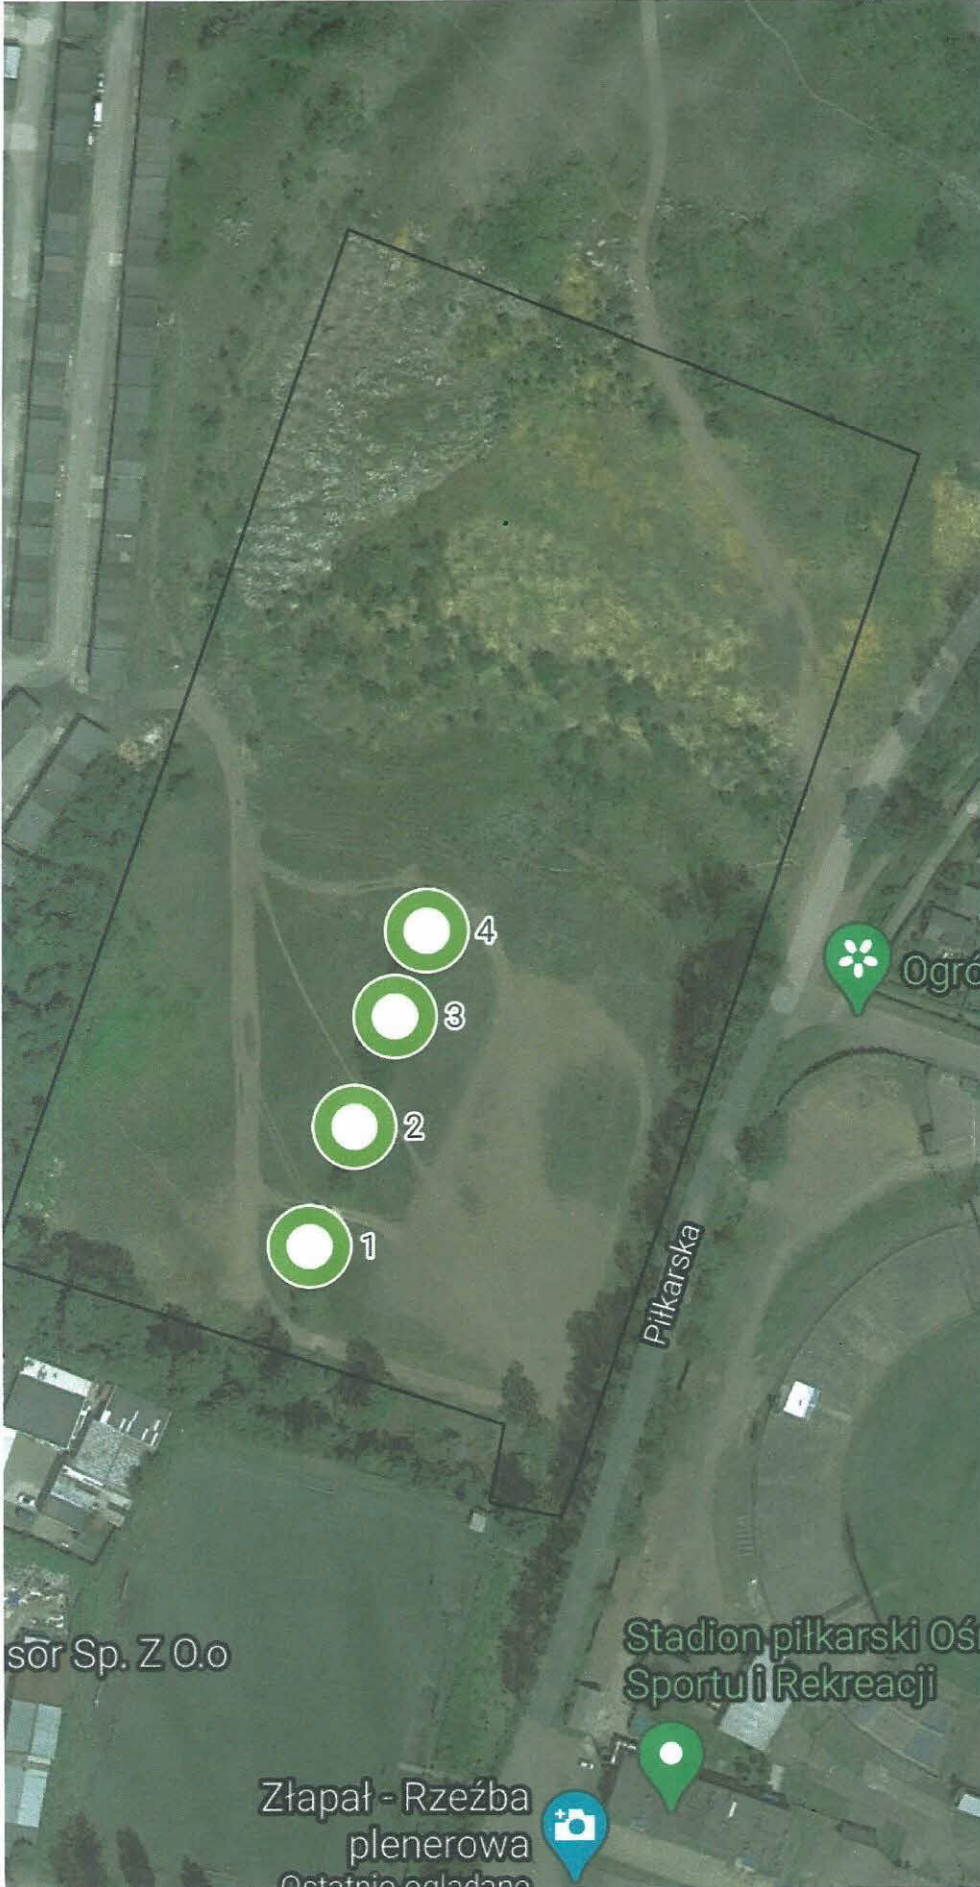

2	Robinia akacyjowa	Robinia pseudoacacia	73	46	brak	brak
3	Robinia akacyjowa	Robinia pseudoacacia	119	A:76 B:33	brak	brak
4	Robinia akacyjowa	Robinia pseudoacacia	101	64	brak	brak

P.H.U. AMMA
Łukasz Góra
ul. Zapolskiej 15A, 43-600 Jaworzno
NIP: 632-200-60-69
Regon: 243702679

Sporządził :

P.H.U. AMMA

Łukasz Göra

ul. Żapolskiej 15A, 43-600 Jaworzno

NIP: 632-200-60-69

Regon: 243702679